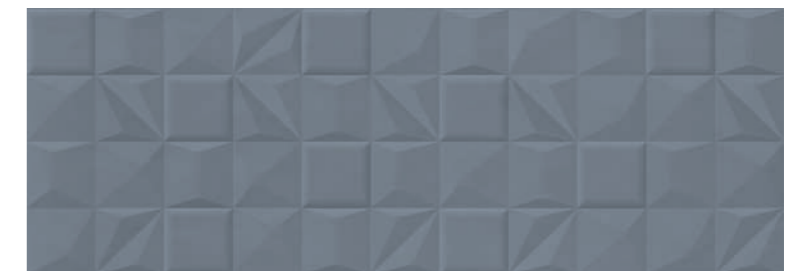

SHAPES OCEAN

35x100 cm Rect - 13^{3/4}"x39"

± 9,5 mm