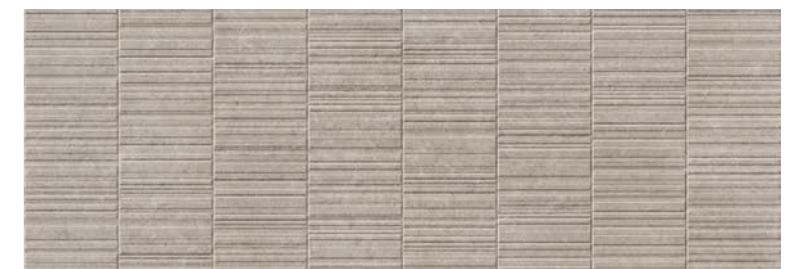

BRIX TOUCH
35x100 cm Rect - 13³/₄"x39"
± 9,5 mm