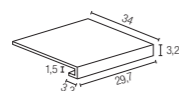

## PEZZI SPECIALI\_TRIM PIECES

**BATTISCOPA\***  
7,5x60 cm Rect - 3"x24"  
NATURALE  
± 7 mm

**GRADONE A COSTA RETTA\***  
30x34 cm Rect - 12"x13<sup>3/8"</sup>  
NATURALE  
± 7 mm

**ANGOLO GRADONE A COSTA RETTA\***  
34x34 cm - 13<sup>3/8"</sup>x13<sup>3/8"</sup>  
NATURALE  
± 7 mm